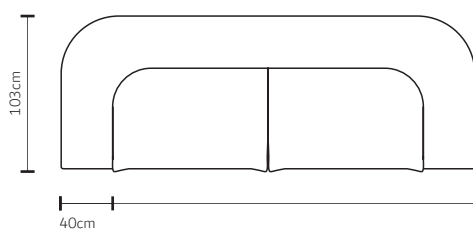

NAVE

POR: ROBERTA BANQUERI

SOFÁ LIVING

SOFA LIVING

Altura: 68cm
Profundidade: 103cm
A/Base: 18cm

A/Assento: 42cm
P/Ass-Livre 62cm
A/Encosto: 68cm

A/Braço: 68cm
L/Braço: 40cm

Height: 68cm
Depth: 103cm
H/Base: 18cm

H/Seat: 42cm
D/Seat-free: 62cm
H/Back: 68cm

H/Arm: 68cm
W/Arm: 40cm

ASSENTO: ALMOFADAS FIXAS

SEAT: FIXED PILLOWS

ENCOSTO: FIXO

BACK: FIXED

2B	ASS	ENC
240cm	2	1
260cm	2	1
280cm	2	1
300cm	2	1
320cm	2	1

ACABAMENTOS